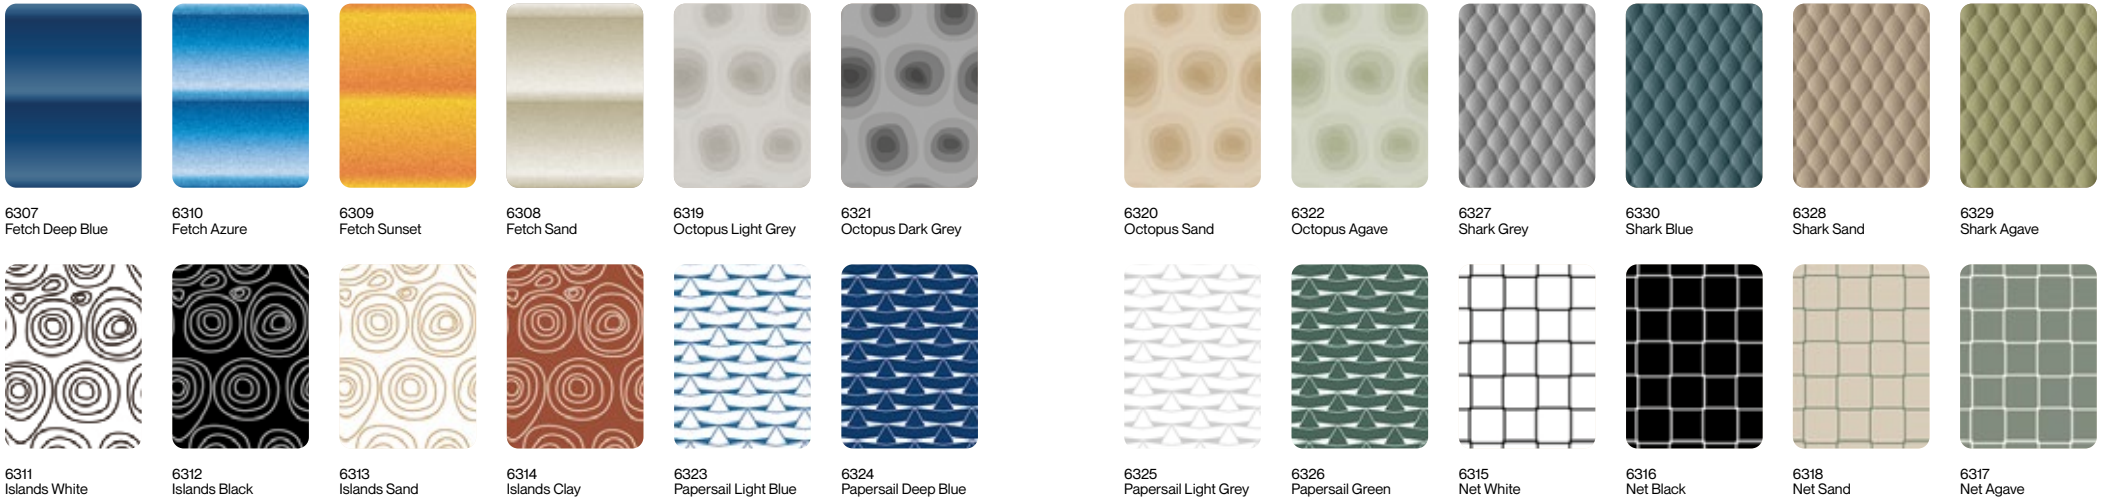

Matteo Ragni / Mare Nostrum

Spessore Thickness (mm)	1
Formato Size (mm)	3050 x 1300
Finitura Finish	Bigline Mat, Surfline Mat, Geo, Papier